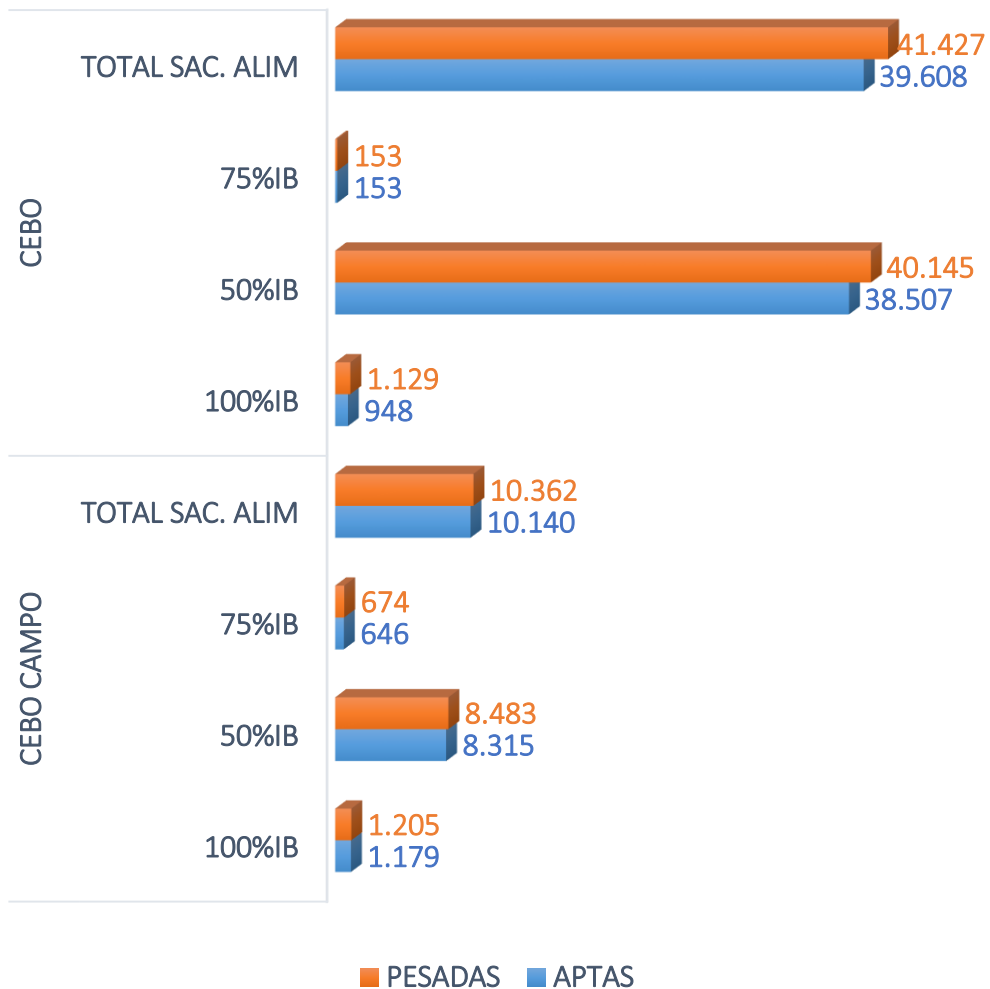

SACRIFICIOS Y CANALES APTAS. ALIMENTACIÓN Y TIPO GENÉTICO
 SEMANA 18-07 A 24-07-2022

TOTAL SACRIFICIOS SEMANA: 51.789

PESO MEDIO (Kg.) DE CANALES APTAS POR ALIMENTACIÓN Y TIPO GENÉTICO
 Y PMCA / ALIMENTACIÓN

PMCA: PESO MEDIO CANAL APTA