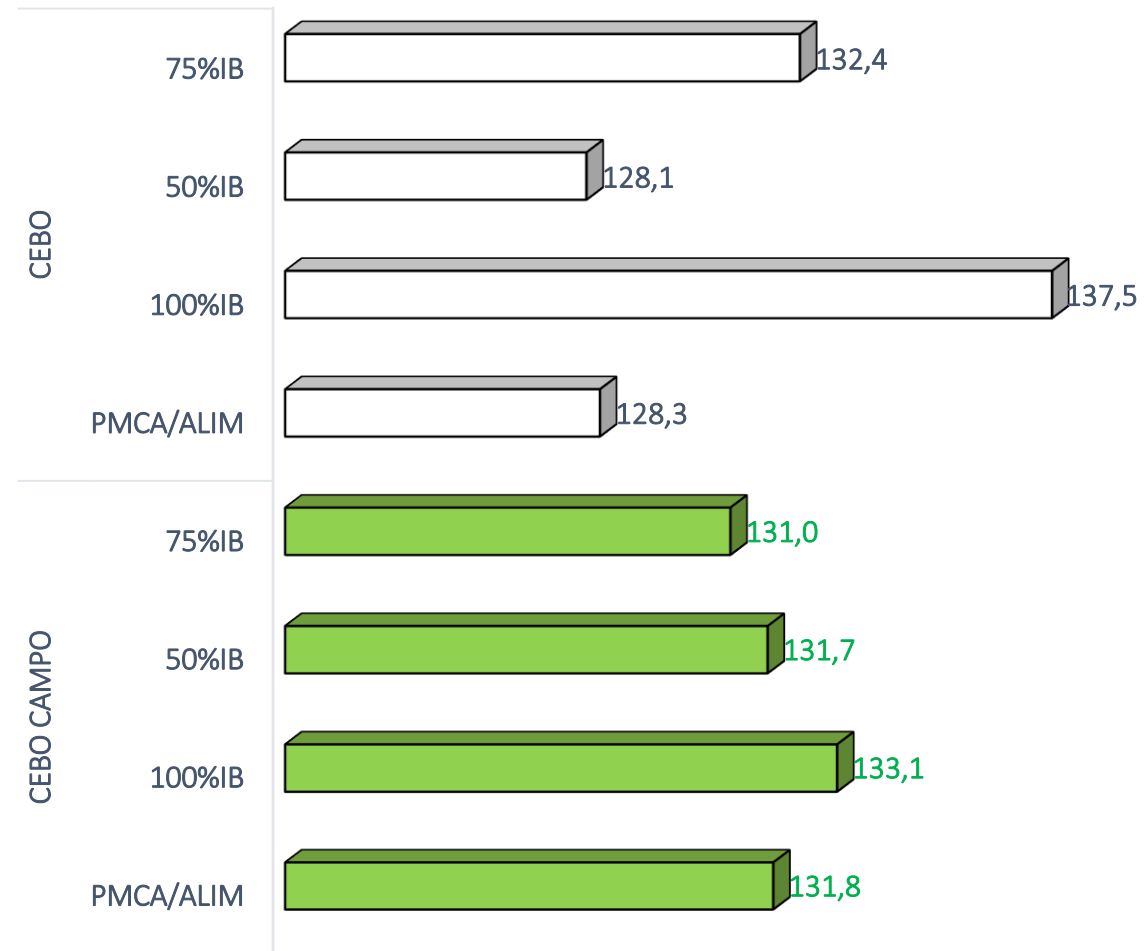

SACRIFICIOS Y CANALES APTAS. ALIMENTACIÓN Y TIPO GENÉTICO
 SEMANA 18-07 A 24-07-2022

TOTAL SACRIFICIOS SEMANA: 51.789

PESO MEDIO (Kg.) DE CANALES APTAS POR ALIMENTACIÓN Y TIPO GENÉTICO
 Y PMCA / ALIMENTACIÓN

PMCA: PESO MEDIO CANAL APTA